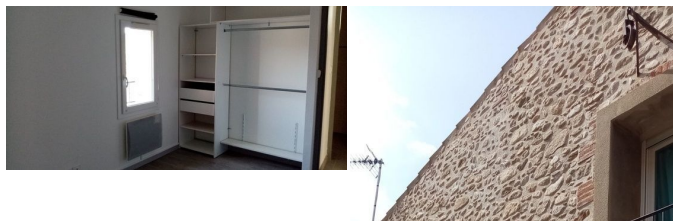

Maison de village 65m² Pallau Del Vidre - 655 € / mois

66690 Palau-del-Vidre

DESCRIPTION

Cette maison de village de 65m² est proche du centre de Pallau Del Vidre , dans une rue calme. Récemment rénovée , cette maison climatisée et sur 2 niveaux comprend au rez de chaussée un séjour + un coin cuisine ouverte et à l'étage 2 chambres , une salle d'eau avec WC, et dressing.

Classe énergie : D 162

Loyer : 630 + 25 €

Honoraires 350 € (dont 150 € état des lieux)

PARIS ROUSSILLON IMMO 07.68.11.41.33 - 04.68.54.23.32

INFORMATIONS

Surface habitable : 65 m²

Nb pièce(s) : 2

Nb chambre(s) : 2

HONORAIRES

VOTRE AGENCE

Paris Roussillon Immobilier - 5 Rpt du parc des sports 66100 Perpignan - Tél : 04 68 54 12 13 - Mail : contact@paris-roussillon-immobilier.fr